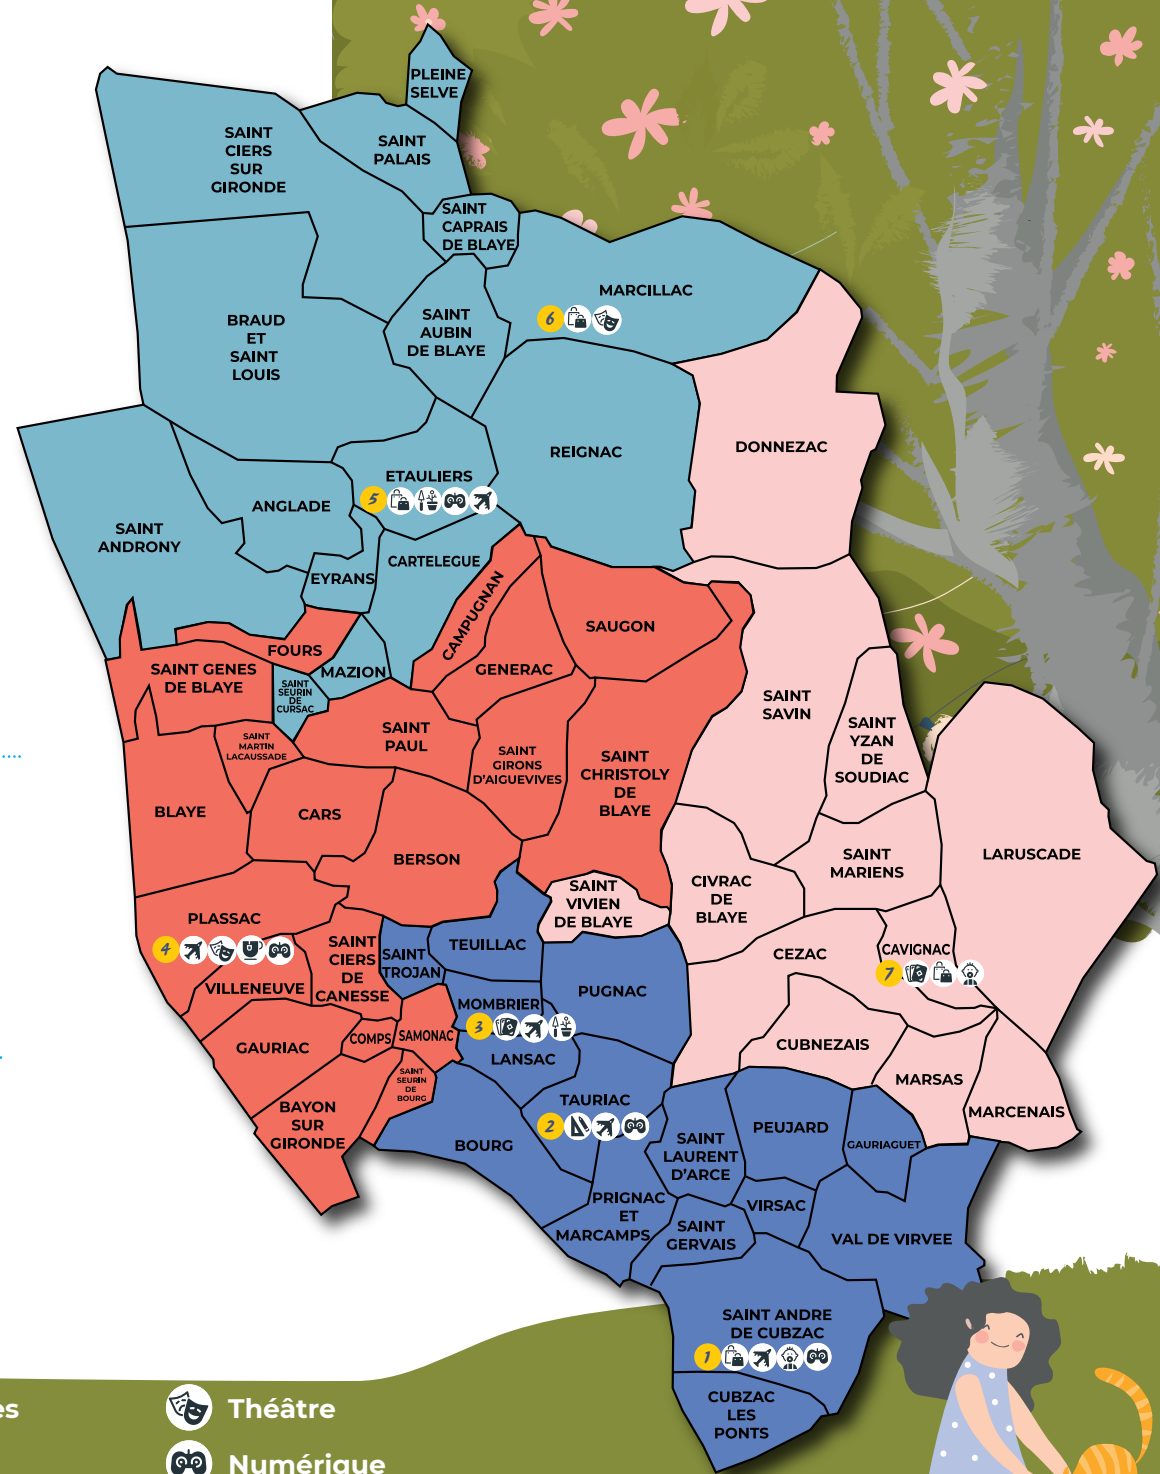

1

Association
LE TEMPS DES FAMILLES

4 rue de La Fontaine
33240 Saint-André-de-Cubzac
09 86 12 12 89
asso.letempsdesfamilles@gmail.com
www.letempsdesfamilles.com
f : Le temps des familles

3

Espace Talet
33710 Mombrier
05 57 58 57 75 - 06 24 71 03 79
contact@alassaut.org
https://alassaut.org/
f : assoalassaut

5

Les Champs du possible
Ensemble faisons germer nos projets
6 bis route de Saint Savin
33820 ETAULIERS
07 84 31 10 57
association.leschampsdupossible@gmail.com
f : Asso Les champs du possible

2 La clef des champs

1 bis rue des Gombauds
33710 Tauriac
05 57 68 39 39 - 06 81 46 83 57
laclef.deschamps@wanadoo.fr
laclefdeschamps33710.org

4

Animation Culturelle et Sociale

23 route du l'Estuaire
33390 Plassac
05 57 42 27 65
les-ateliers-du-mascaret@orange.fr

6

32 le bourg marcillac
33860 Val de Livenne
06 77 01 94 40
gdar.estuaire@gmail.com
f : Gdar

7

127 avenue de Paris
(à côté de la salle polyvalente)
33620 Cavignac
07 78 82 44 62
famillesrurales33@gmail.com
f : Familles Rurales Haute Gironde